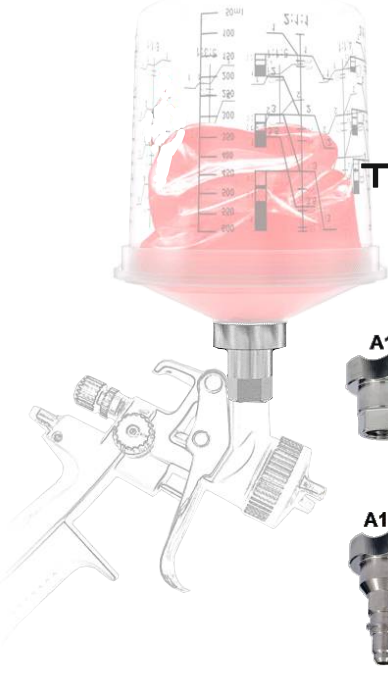

Таблица совместности краскопультов и адаптеров для системы подготовки краски

Изготовлены из алюминия для уменьшения общего веса инструмента

SATA	Jet B	A1	DEVILBISS	Cvi 522G /620G/ 620GW	A2	SAGOLA	4100 GTO	A9																																
	Jet B NR-92			DRD / EXL620G			4400 Xtreme																																	
	Jet B NR-95			FLG 4 gravity			4500 Xtreme																																	
	QCC family	A3		FLG 615/635/ 643/645/647WB/648/651G/654/ 691/ 695			A2	SAGOLA	403G/433G /434G/444G /450G	A10																														
	rosca			GFG 5/516/517/618/670Plus					3300G																															
	KL-Primer	A10		GTI family/ DV1			A2		SAGOLA	4100G/4200G	A10																													
	MCB-93			JGA535G/635G						Mini Extreme																														
	minijet 4	A11		PRI / TEKNA			A2			SAGOLA	Classic pro	A16																												
	minijet 3000B			Compact 506/510 gravity							Classic LUX																													
	KLC-B/P/RP	A12		Slg			A5				SAGOLA	475MINI	A19																											
	LM-92			FLG 4 siphon								A13		Snap-On	BF590 Siphon	A13																								
	LM2000B			FLG 606/626									A13		Snap-On		BF595 Siphon																							
	LM2000K			Compact 507												A13	Snap-On	BF900EXC14																						
	MCB Primer			Compact 506/510 siphon														A13	Snap-On	BF700HPG15																				
	MCB 90			Compact mini																A13	Snap-On	BF900EXC3	A18																	
	Jet90			Sri family																		A13		Snap-On	EXCG3 /EXC6															
	Jet90-2RP			FUN,Gravity/JGX																			A13		Snap-On	Saber II BF814A														
Jet90-2 HVLP	StartingLine Std.		A13	Snap-On	Blue point BF350/813/815																																			
NR2000 RP	FinishLine Master Kit Std.				A13	Snap-On																				BluePoint BLP 10/13/15/16/18	A21													
NR2000 HVLP	A19	ANI					F1-S																			A2	DART PRODUCTS	AB17G												
Dekor 2000							R1 mini	A19				DART PRODUCTS																H827A	A1											
minijet 1/2/3	A35						ANI																			A19		DART PRODUCTS		H881A										
5500									ANI							A19													DART PRODUCTS	H2000MG mini	A7									
IWATA	W400/W400LV/WR400							A1					ANI													A19				DART PRODUCTS	GEO/ EGO	A7								
	LPA94/ LPH440									A1						ANI				A19											DART PRODUCTS	Genesi	A12							
	LPH400 Primer																	A1				ANI										A19	DART PRODUCTS	performax 05-100 primer	A12					
	LPH400LV/LVB/LVX										A1									ANI						A19								DART PRODUCTS	10/12S/19/19C	A13				
	VX929/VXL949 Primer		A1											ANI																		A19			DART PRODUCTS	7/07HS	A17			
	Supernova LS400				A4			GRACO															A19			DART PRODUCTS										10g/10gp				
	Supernova WS400									A4					GRACO		LT200/LT300															A1				DART PRODUCTS	MTPG 14	A6		
	AZ3 HTE 2																A4	GRACO	Delta GF				A1														DART PRODUCTS		MTPGHV 13/15/17/19	
	LPH-80mini										A15								GRACO		LT100 mini											A1						DART PRODUCTS	MTPGHE 13/15	A12
	W300/W300LV		A16																		GRACO		Airpro siphon	A13															DART PRODUCTS	700/800i
LPH300	A16				GRACO																		finishPro HVLP		A13							DART PRODUCTS								500/500i
W100G/ RG3L mini				A20						GRACO													600 side cup	A20																DART PRODUCTS
LPH100/50mini						A20											GRACO						Star QUL /M-Star		A20															
		A20									ASTRO												EVO4014/4018	A1			DART PRODUCTS													
			A20									ASTRO											ECO-S/SX		A1															
	A20						ASTRO																Quantum Ultra	A13				DART PRODUCTS												
				A20					ASTRO														ECO-SSP		A13				DART PRODUCTS											
						A20							ASTRO										EURO PRO	A21						DART PRODUCTS										
		A20														ASTURO							ECO-S /ECO-SX		A1						DART PRODUCTS									
FX200			A1																			ASTURO	ECO-SSP	A13									DART PRODUCTS							
FX300 HVLP	A2																			ASTURO			Gravity series		A16									DART PRODUCTS						
Cobalt HVLP(EU)			A13	ATD										Gravity series									A1	DART PRODUCTS											BHV					
775 Siphon	A13					ATD		6900 series						A1											DART PRODUCTS	SV-50 Pro series														
Razor siphon		A18	ATD					6845mini							H7M								DART PRODUCTS			Mini									A7M					
Cobalt HVLP(US)	A18							ATD						6900mini				H7M								DART PRODUCTS										Maximum	A1			
Razor primer		A18												ATD	Leonardo 6865/6872/6913/6914/6915/6918				A12																DART PRODUCTS					
SGF98	A18														ATD			6910mini			A16															DART PRODUCTS				
Platinum HVLP		A18			Aerometa I													Super Fura34	A16													DART PRODUCTS								
Titanium T1 HVLP	A18									Aerometa I								2015ECO&T			A16																DART PRODUCTS			
Titanium T1 CG		A18															Aerometa I	2100ECO&T	A16																			DART PRODUCTS		
Finex FX1000 Mini	A21										Aerometa I							Victoria 92			A16						DART PRODUCTS													
Finex FX2000 Conventional		A21										Aerometa I						2016	A16																				DART PRODUCTS	
Finex FX3000 HVLP	A21						Aerometa I														A16							DART PRODUCTS												